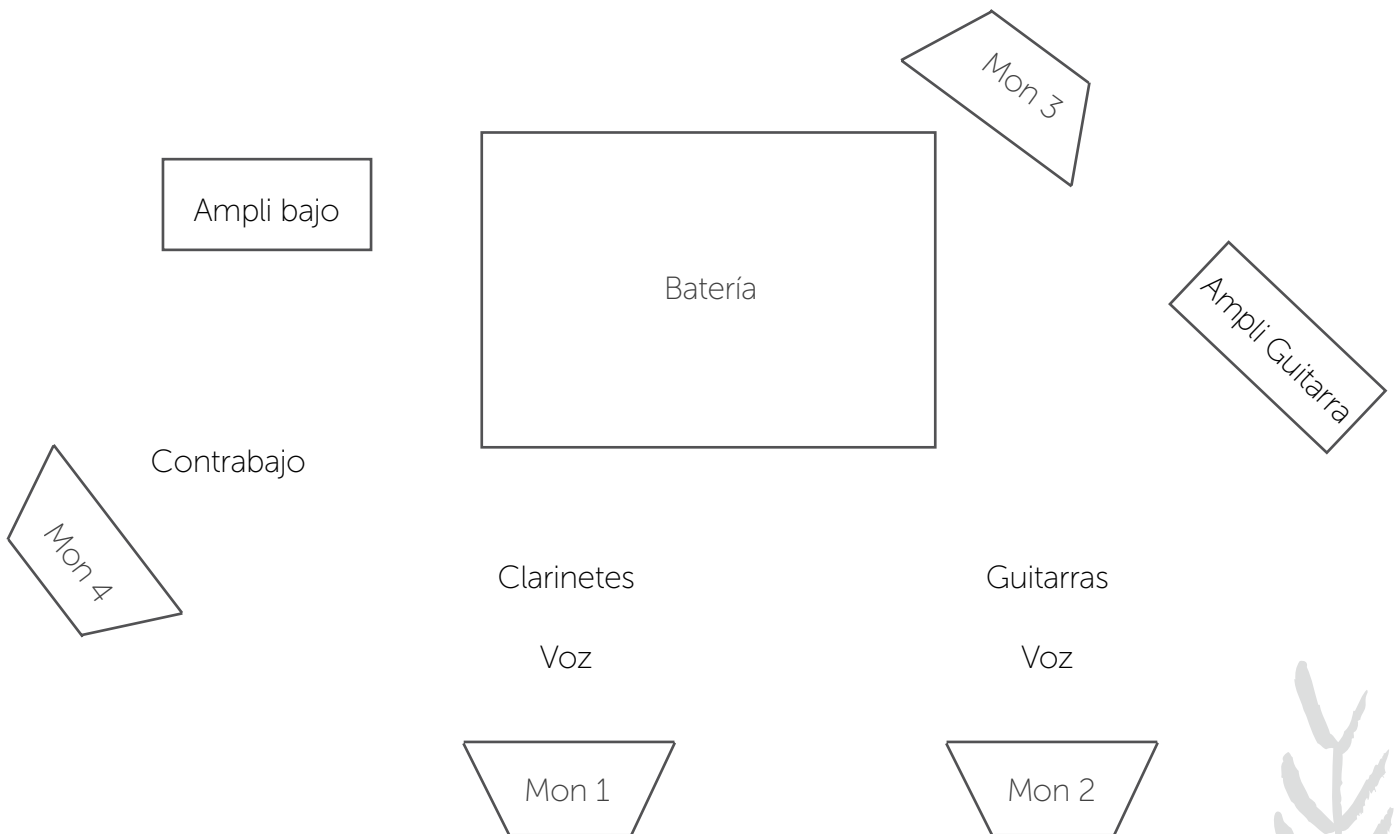

Guitarra acústica - 1 línea con DI

Charango - 1 línea con DI

Marcos Vázquez

Batería - micros bombo, caja,
3 toms, 2 ambientes

Pablo Pérez

Contrabajo- 1 línea con DI,
1 micro DPA o similar

4 monitores con envíos independientes